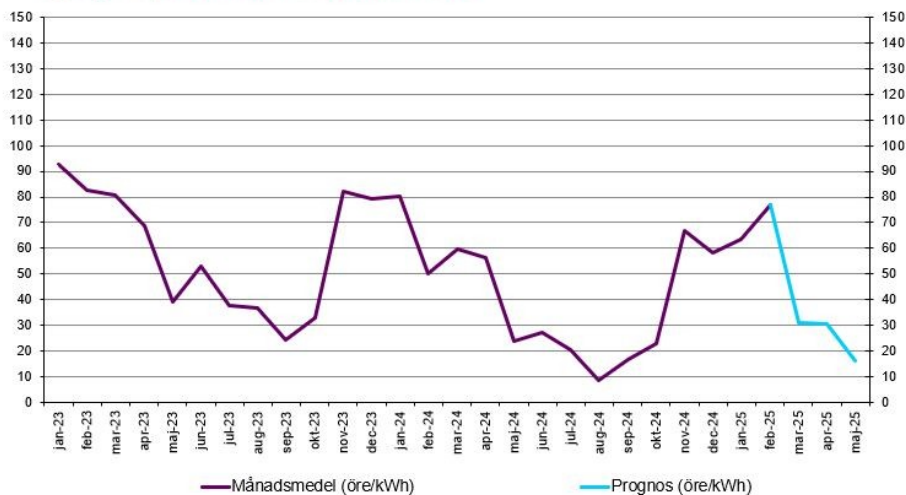

Högre pris i februari

Spotpris prisområde Stockholm SE3

Ned i fronten

Spot- och terminspris prisområde Stockholm SE3